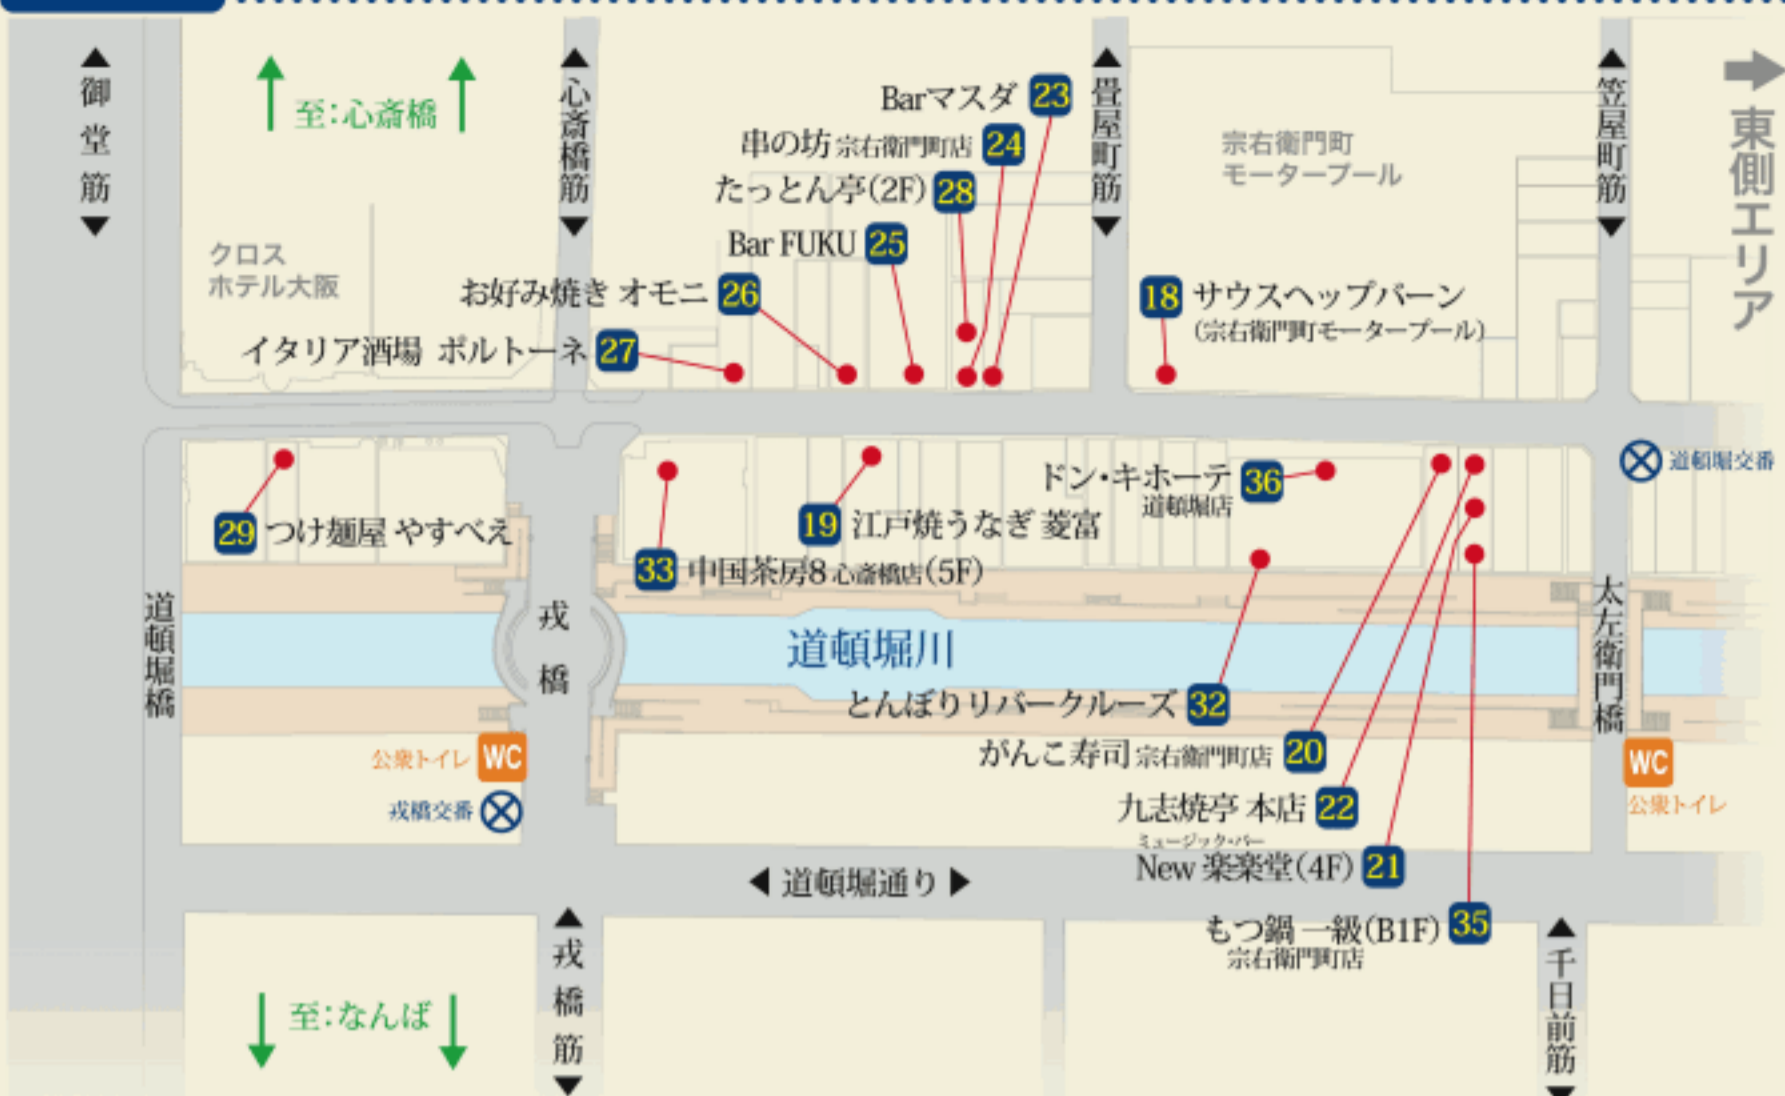

宗右衛門町「石畳」バル参加店マップ

下記のマップは、宗右衛門町通りを西側エリア(上)と東側エリア(下)に2分割して表示しています。
最寄り駅からのご案内図は最下段にあります。

西側エリア

宗右衛門町通り西側(御堂筋～太左衛門橋)

東側エリア

宗右衛門町通り東側(太左衛門橋～堺筋)

※ 宗右衛門町通りは、自動車も通行する道路です。参加店をお巡りの際には十分にご注意ください。

最寄り駅からのご案内